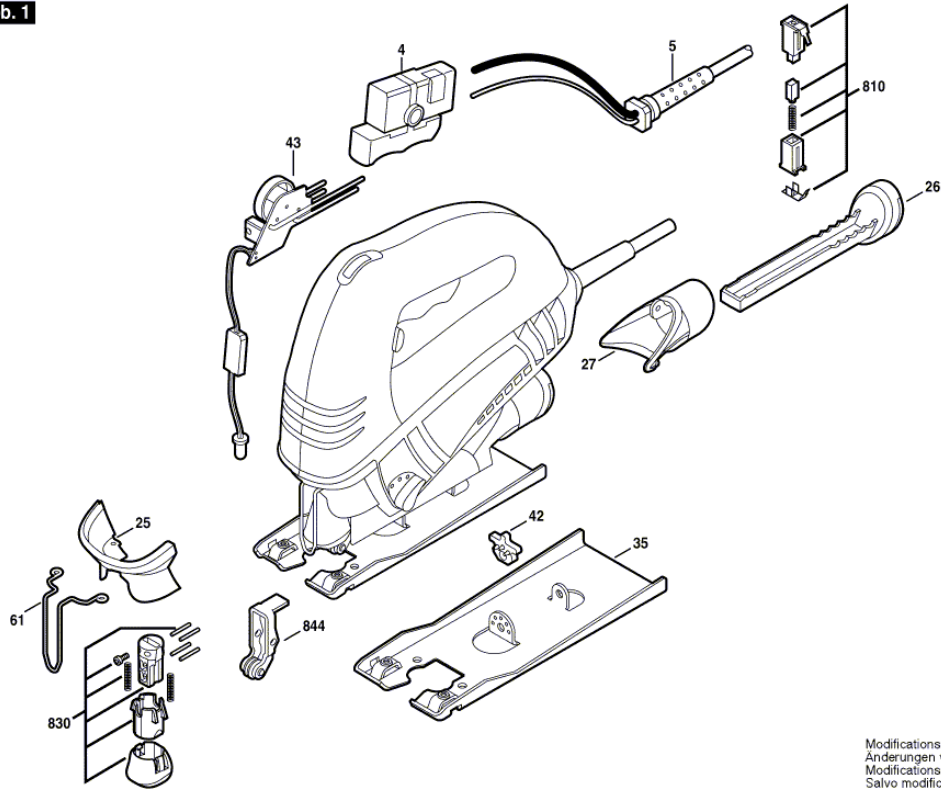

F 012 439 000 JIG SAW 4390

20.09.2006
23:43:56

F012439000
Issue | 05-05-17 **Fig./Abb. 1**
Stand |

Item	Quantity	Order No.	Designation	Price group	Page
4	1	2 610 923 968	ON-OFF SWITCH		1
5	1	2 610 313 328	MAINS CONNECTION CABLE		1
25	1	1 619 X00 383	LENS		1
26	1	1 619 X00 384	CARTRIDGE BEARING		1
27	1	1 619 X00 385	WINDOW		1
35	1	1 619 X00 394	BASE PLATE		1
42	1	1 619 X00 532	RETAINING BRACKET		1
43	1	1 619 X00 402	REGULATOR		1
61	1	1 619 X00 470	PROTECTION GUARD		1
810	1	1 619 X00 910	CARBON-BRUSH SET		1
830	1	1 619 X00 911	BLADE HOLDER		1
844	1	1 619 X00 923	ROLLER GUIDE		1